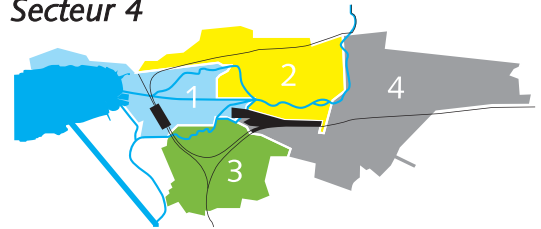

Abfuhrplan Stadt Biel 2013 Plan de ramassages Ville de Bienne 2013

	Hauskehricht und Sperrgut <i>Déchets ménagers et encombrants</i>	jeden Montag und Donnerstag ab 06 Uhr mit Ausnahme von 1. April 9. Mai 20. Mai 1. August 26. Dezember 2. Januar 2014	<i>chaque lundi et jeudi à partir de 6h sauf le 1er avril 9 mai 20 mai 1er août 26 décembre 2 janvier 2014</i>

	Küchen- und Gartenabfälle <i>Épluchures et déchets de jardin</i>	jeden Freitag mit Ausnahme von 29. März	<i>chaque vendredi sauf le 29 mars</i>

Kreis 4 Secteur 4

	Karton Elektroschrott	Carton <i>Déchets électriques et électroniques</i>
	23. Februar 18. Mai 24. August 9. November	23 février 18 mai 24 août 9 novembre
Abgabeort / Centre de collecte: Strasseninspektorat / Inspection de la voirie Portstrasse 27 / Route de Port 27 Zeit / Heures: 08h00 - 13h00		

	Sonderabfälle	Déchets spéciaux
	18. Mai	18 mai
Abgabeort / Centre de collecte: Strasseninspektorat / Inspection de la voirie Portstrasse 27 / Route de Port 27 Zeit / Heures: 08h00 - 13h00		

Monatliche Sammlungen: Karton, Papier- und Plastiksäcke sind als Gebinde nicht zugelassen. Ramassages mensuels: <i>Carton, sacs en papier et plastique ne sont pas autorisés.</i>		Glas Verre	Papier ohne Karton Papier sans carton	Altmittel Vieux métaux
Januar	janvier	30.	16.	
Februar	février	27.	13.	20.
März	mars	27.	13.	
April	avril	24.	10.	17.
Mai	mai	22.	8.	
Juni	juin	26.	12.	19.
Juli	juillet	24.	10.	
August	août	28.	14.	21.
September	septembre	25.	11.	
Oktober	octobre	23.	9.	16.
November	novembre	27.	13.	
Dezember	décembre	Do 19.	11.	18.

Strassenverzeichnis Kreis 4

Allmendweg
Bärenplatz
Bartolomäusweg
Battenbergweg
Beaulieuweg
Bergfeldweg
Bider-Weg, Oskar-
Bischofkanälweg
Bloesch-Weg, Marie-Louise-
Bürenstrasse
Büttenbergstrasse
Calvin-Weg
Dunant-Strasse, Henri-
Eidochsweg
Eisfeldstrasse
Feldschützenweg
Finsler-Weg, Josua-
Flurweg
Fröhliisberg
Geysriedweg
Goldgrubenweg
Grenchenstrasse
Grossriedweg
Hainbuchenweg
Heidensteinweg
Hintergasse
Hirtenweg
Ischer-Weg, Gottfried-
Jägerweg
Jakob-Strasse
Kirchenfeldweg
Längfeldweg
Länggasse
Lehmgrubenweg

Lengnaustrasse
Leugenstrasse
Lindenhofstrasse
Lisser-Weg, Johann-
Löhrenweg
Luterhözli
Meienriedweg
Meinisbergweg
Mettlenweg
Mettmoos (Sportplatz)
Mettstrasse
Mohrweg
Molasseweg
Moning-Strasse, David-
Montozweg
Narzissenweg
Oppliger-Strasse, Fritz-
Orpundplatz
Orpundstrasse
Pieterlenstrasse
Poststrasse
Rehweg
Reimann-Strasse, G.-
Renfer-Strasse, J.-
Rochette
Römerstrasse
Safnernweg
Sägefildweg
Scheurenweg
Scholl-Strasse
Schwadernauweg
Siedlungsweg
Solothurnstrasse
Südstrasse

Tennisweg
Vorhözli
Wald, Am
Westerholz
Wilerbergweg
Wysard-Strasse, Elise-
Zollhausstrasse
Zürichstrasse

Répertoire des rues secteur 4

Arrière, rue
Bartolomé, chemin
Battenberg, chemin du
Beaulieu, chemin de
Bergers, chemin des
Bergfeld, chemin du
Bider, chemin Oskar-
Bloesch, chemin M.-L.-
Bois-Couchant
Bois-Devant
Bois-Luter
Büren, rue de
Büttenberg, route du
Calvin, chemin
Carabiniers, chemin des
Champs, chemin des
Charmes, chemin des
Chasseur, chemin du
Chevreuil, chemin du
Colonie, chemin de la
Communaux, chemin des
Dunant, rue Henri-
Evêché, chemin de l'
Finsler, chemin Josua-
Fröhliisberg
Geysried, chemin
Granges, rue de
Grossried, chemin
Ischer, chemin Gottfried-
Jakob, rue
Kirchenfeld, chemin du
Leugene, rue de la
Lézar, chemin du
Lindenhof, rue du