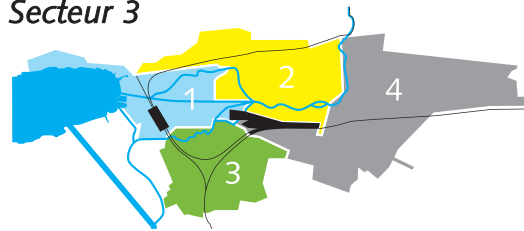

Abfuhrplan Stadt Biel 2013 Plan de ramassages Ville de Bienne 2013

	Hauskehricht und Sperrgut <i>Déchets ménagers et encombrants</i>	jeden Dienstag und Freitag ab 06 Uhr	<i>chaque mardi et vendredi à partir de 6h</i>
		mit Ausnahme von 1. Januar 29. März	<i>sauf le 1er janvier 29 mars</i>

	Küchen- und Gartenabfälle <i>Épluchures et déchets de jardin</i>	jeden Donnerstag	<i>chaque jeudi</i>
		mit Ausnahme von 9. Mai 1. August 26. Dezember 2. Januar 2014	<i>sauf le 9 mai 1er août 26 décembre 2 janvier 2014</i>

Kreis 3 Secteur 3

	Karton Elektroschrott	Carton Déchets électriques et électroniques
	23. Februar 18. Mai 24. August 9. November	23 février 18 mai 24 août 9 novembre

Abgabeort / Centre de collecte:
Strasseninspektorat / Inspection de la voirie
Portstrasse 27 / Route de Port 27
Zeit / Heures: 08h00 - 13h00

	Sonderabfälle 18. Mai	Déchets spéciaux 18 mai
	Abgabeort / Centre de collecte: Strasseninspektorat / Inspection de la voirie Portstrasse 27 / Route de Port 27 Zeit / Heures: 08h00 - 13h00	

Monatliche Sammlungen: Karton, Papier- und Plastiksäcke sind als Gebinde nicht zugelassen. Ramassages mensuels: Carton, sacs en papier et plastique ne sont pas autorisés.		Glas Verre	Papier ohne Karton Papier sans carton	Altmetall Vieux métaux
Januar	janvier	23.	30.	
Februar	février	20.	27.	6.
März	mars	20.	27.	
April	avril	17.	24.	3.
Mai	mai	15.	22.	
Juni	juin	19.	26.	5.
Juli	juillet	17.	24.	
August	août	21.	28.	7.
September	septembre	18.	25.	
Oktober	octobre	16.	23.	2.
November	novembre	20.	27.	
Dezember	décembre	18.	Fr 20.	4.

Strassenverzeichnis Kreis 3

Aebi-Strasse, Alfred- Aegertenstrasse Bahnweg Bärenmatt Bärlétweg Bermenstrasse Beundenweg Bielacker Blauerweg Blumenrain Bridel-Weg, Gustav- Brüggmattenweg Brüggstrasse Brühlplatz Brühlstrasse Dählenweg Dahlweg Eigenheimstrasse Erlacherweg Erlenweg Finkenweg Fliederweg Freiburgstrasse Friedweg Galeer-Weg, Albert- Ganguillet-Weg, Emile- Gewerbehofstrasse Heideweg Hohlenweg Hubelweg Kellersriedweg Konkordiaweg Krähenbergstrasse Kreuzplatz Künzi-Matt Kutter-Weg, Wilhelm- La Nicca-Weg, Richard- Laubscher-Weg, J.-H. Ligusterweg Lindenweg Lischenweg	Madretschstrasse Mathy-Weg, Karl- Mattenstrasse (ab 128/133) Maurerweg Meisenweg Mon-Désirweg Moosweg Moser-Strasse, Alexander- Möslweg Mühlefeldallee Mühlefeldweg Ochsenbein-Weg, Ulrich- Passerellenweg Paulus-Weg Pestalozzi-Allee, J.-H. Pianoplatz Pianostrasse Portplatz Portstrasse Radiusweg Rainstrasse Rebenweg Riedweg Sandoz-Weg, Lore- Sandrainstrasse Scheibenweg Schlossergässli Schmiedweg Schneidergässli Schöneggstrasse Seelandweg Seilerweg Seldwylaweg Tiefenmattweg Tulla-Weg, Johann-Gottfried- Tulpenweg Waldegweg Waldrainstrasse Weidauer-Weg, Marguerite Weidstrasse	Zentralstrasse (ab Nr. 66b / 93) Zihlplatz Zihlstrasse Zionsweg Zukunftstrasse (ab Nr. 44/19)

Répertoire des rues secteur 3