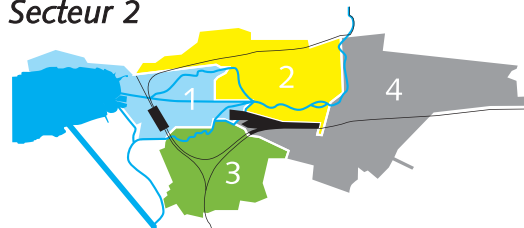

### Kreis 2 Secteur 2

**Karton**  
**Elektroschrott**

**Carton**  
**Déchets électriques et électroniques**

23. Februar  
18. Mai  
24. August  
9. November

*23 février  
18 mai  
24 août  
9 novembre*

Abgabeort / Centre de collecte:  
Strasseninspektorat / Inspection de la voirie  
Portstrasse 27 / Route de Port 27  
Zeit / Heures: 08h00 - 13h00