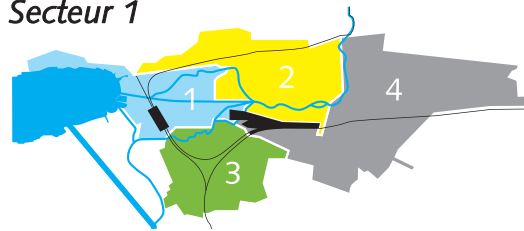

Abfuhrplan Stadt Biel 2013 Plan de ramassages Ville de Bienne 2013

Hauskehricht und Sperrgut
Déchets ménagers et encombrants

jeden Dienstag und Freitag ab 06 Uhr
mit Ausnahme von 1. Januar
29. März
chaque mardi et vendredi à partir de 6h
sauf le 1er janvier
29 mars

Küchen- und Gartenabfälle
Épluchures et déchets de jardin

jeden Montag mit Ausnahme von 1. April
20. Mai
chaque lundi
sauf le 1er avril
20 mai

Kreis 1 Secteur 1

Karton Elektroschrott

23. Februar
18. Mai
24. August
9. November

Carton Déchets électriques et électroniques

23 février
18 mai
24 août
9 novembre

Abgabeort / Centre de collecte:
Strasseninspektorat / Inspection de la voirie
Portstrasse 27 / Route de Port 27
Zeit / Heures: 08h00 - 13h00

Sonderabfälle Déchets spéciaux

18. Mai

18 mai

Abgabeort / Centre de collecte:
Strasseninspektorat / Inspection de la voirie
Portstrasse 27 / Route de Port 27
Zeit / Heures: 08h00 - 13h00

Monatliche Sammlungen: Karton, Papier- und Plastiksäcke sind als Gebinde nicht zugelassen. Ramassages mensuels: Carton, sacs en papier et plastique ne sont pas autorisés.		Glas Verre	Papier ohne Karton Papier sans carton	Altmetall Vieux métaux
Januar	janvier	9.	23.	9.
Februar	février	6.	20.	6.
März	mars	6.	20.	6.
April	avril	3.	17.	
Mai	mai	1.	15.	1.
Juni	juin	5.	19.	
Juli	juillet	3.	17.	3.
August	août	7.	21.	
September	septembre	4.	18.	4.
Oktober	octobre	2.	16.	
November	novembre	6.	20.	6.
Dezember	décembre	4.	18.	

Strassenverzeichnis Kreis 1

Aarbergstrasse
Aberli-Strasse, Johann-Alleestrasse
Anker-Weg, Albert-Badhausstrasse
Bahnhofplatz
Bahnhofstrasse
Bankgässli
Barkenweg
Bergluftweg
Brunnenplatz
Brunngasse
Burggasse
Burgplatz
Burgunderweg
Chipot-Strasse, M.
Collègegasse
Dammweg
Diamantstrasse
Dufour-Strasse, General- (bis Nr. 24 / 25)
Eisengasse
Elfenaustrasse
Europaquai
Fabrikgässli
Fischerweg
Florastrasse
Freiestrasse (Nr. 11 – 15)
Gartenstrasse
Gerbergasse
Gesellschaftsweg
Giessereigässli
Guisan-Platz, General-Güterbahnhof
Güterstrasse
Haller-Strasse, Albrecht-Holunderweg
Hugi-Strasse, Hans-Industriegasse
Isabellenweg

Juraplatz
Jurastrasse (bis Nr. 10 / 11 und ab Nr. 44 / 51)
Kanalgasse
Kirchgässli
Kocher-Strasse, Theodor-Kontrollstrasse
Ländtestrasse
Libellenweg
Lindenegg
Marktgasse
Mattenstrasse (bis 126 / 93)
Molz-Gasse, A.-F.
Mühlebrücke
Mürtenstrasse
Museumstrasse
Neuenburgstrasse
Neuengasse
Neuhaus-Strasse, Karl-Neumarktplatz
Neumarktstrasse
Nidaugasse
Obergasse
Obergässli
Parkweg
Plänkestrasse
Primelweg
Quai, Oberer
Quai, Unterer
Rathausgässli
Rechberger-Strasse, B.
Ring
Römergässli
Rosius-Platz, Jakob-Rosius-Strasse, Jakob-Rousseau-Platz, Jean-Jacques-Rüschlistrasse
Salomegasse
Salzhausstrasse
Schiffplände

Schilfweg
Schmiedengasse
Schöni-Strasse, A.
Schüler-Strasse, Ernst- (bis Nr. 22 / 15)
Schüsspromenade
Schwanengasse
Seefelsweg
Seegässli
Seehofweg
Seevorstadt
Sessler-Strasse, Jean-Silbergasse
Spitalstrasse
Stadtspark
Stöckliweg
Strandboden
Tessenbergstrasse
Thellung-Strasse
Typographengässli
Unionsgasse
Untergasse
Untergässli
Uraniaplatz
Verresius-Platz, J.
Verresius-Strasse, J.
Viaduktstrasse
Waffengasse
Walkeplatz
Walser-Platz, Robert-Werkhofstrasse
Winkelstrasse
Wydenauweg
Wyss-Gässli
Wythenbach-Strasse, T.
Zentralplatz
Zentralstrasse (bis Nr. 66a / 91)
Ziegeleiweg
Zukunftstrasse (bis Nr. 20 / 15)